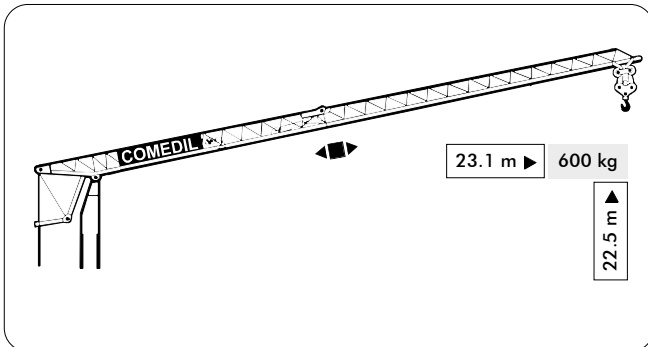

- montaggio oleodinamico integrale
- full hydraulic erection
- vollhydraulische Montage
- montage hydraulique intégral
- montaje hidraulico integral
- zincatura a caldo torre e freccia
- galvanized tower and jib
- feuerverzinkt
- flèche et mât galvanisés
- torre y pluma cincadas en caliente
- trasportabile con zavorra di montaggio
- trailerable with erection ballast
- verfahrbar mit Montage-Ballast
- transportable avec lest de montage
- transportable con lastre de montaje

CBR 24H-2				m/min	kg	kW		
		Sollevamento • Hoisting • Heben • Levage • Elevación				4	2000	1.5
		16	2000			5.5		
		32	1000			5.5		
Distribuzione • Trolleying • Katzfahren • Distribution • Distribución				30	2000	1.5		
Rotazione • Slewing • Schwenken • Orientation • Orientación				0.2 - 0.9 tr/min - U/min - rpm		1.8 kW		
Montaggio • Erection • Montage • Montage • Montaje						1.5 kW		
Potenza elettrica necessaria • Power Requirements • Anschlusswert Puissance électrique nécessaire • Potencia eléctrica necesaria						12 kVA		
Rete elettrica • Mains Supply • Netzstrom • Réseau • Alimentación						380 V - 50 Hz		
Zavorra • Ballast • Ballast • Lest • Lastre	10260 kg	Peso gru • Crane weight • Konstruktionsgewicht Poids de la grue • Peso della grua				7000 kg		

98/37CE - 87/405 CEE
DIN 15018 H1-B3
DIN 15019/15020/18800 H1-B3

Gru Comedil s.r.l.
Via S. Egidio 42/A
33074 Fontanafredda (PN) - Italy
Tel. 0434 567 311- Telefax 0434 998631
Internet e-mail: info@comedil.com
Internet home page: http://www.comedil.com

AGENTE / DEALER / HÄNDLER / DISTRIBUTEUR / AGENTE

UTE.DOC REV.001_2001
Donnees techniques seulement indicatives
Modifications réservées sans préavis
Dibujos y datos sin compromiso
Modificaciones reservadas sin preaviso
Angaben und Beschreibung unverbindlich
Änderungen vorbehalten ohne weitere Mitteilung
Specifications and data not binding
Subject to modification without notice
Con riserva di modifica senza preavviso