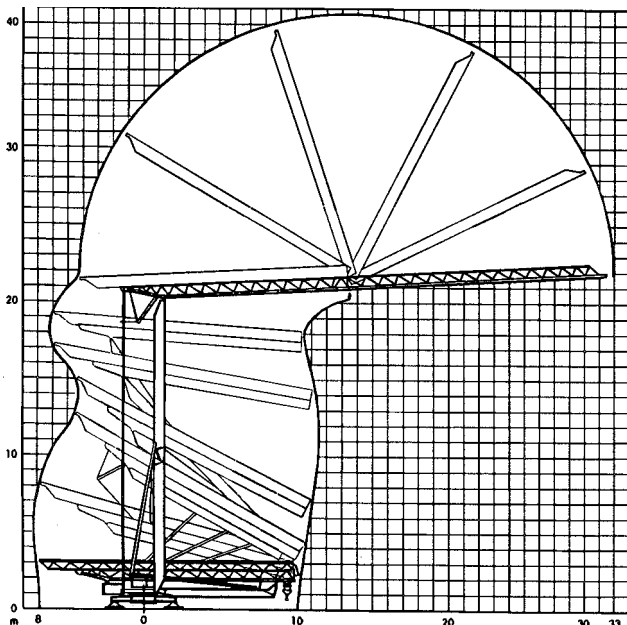

- montaggio oleodinamico integrale
- full hydraulic erection
- vollhydraulische Montage
- montage hydraulique intégral
- montaje hidraulico integral
- zincatura a caldo torre e freccia
- galvanized tower and jib
- feuerverzinkt
- flèche et mât galvanisés
- torre y pluma cincadas en caliente
- trasportabile con zavorra di montaggio
- trailerable with erection ballast
- verfahrbar mit Montage-Ballast
- transportable avec lest de montage
- transportable con lastre de montaje

CBR 24H-2				m/min	kg	kW		
		Sollevamento • Hoisting • Heben • Levage • Elevación				4	2000	1.5
		16	2000			5.5		
		32	1000			5.5		
Distribuzione • Trolleying • Katzfahren • Distribution • Distribución				30	2000	1.5		
Rotazione • Slewing • Schwenken • Orientation • Orientación				0.2 - 0.9 tr/min - U/min - rpm		1.8 kW		
Montaggio • Erection • Montage • Montage • Montaje						1.5 kW		
Potenza elettrica necessaria • Power Requirements • Anschlusswert Puissance électrique nécessaire • Potencia eléctrica necesaria						12 kVA		
Rete elettrica • Mains Supply • Netzstrom • Réseau • Alimentación						380 V - 50 Hz		
Zavorra • Ballast • Ballast • Lest • Lastre	10260 kg	Peso gru • Crane weight • Konstruktionsgewicht Poids de la grue • Peso della grua				7000 kg		

98/37CE - 87/405 CEE
DIN 15018 H1-B3
DIN 15019/15020/18800 H1-B3

Gru Comedil s.r.l.
Via S. Egidio 42/A
33074 Fontanafredda (PN) - Italy
Tel. 0434 567 311- Telefax 0434 998631
Internet e-mail: info@comedil.com
Internet home page: http://www.comedil.com

AGENTE / DEALER / HÄNDLER / DISTRIBUTEUR / AGENTE

UTE.DOC REV.001_2001
Donnees techniques seulement indicatives
Modifications réservées sans préavis
Dibujos y datos sin compromiso
Modificaciones reservadas sin preaviso
Angaben und Beschreibung unverbindlich
Änderungen vorbehalten ohne weitere Mitteilung
Specifications and data not binding
Subject to modification without notice
Con riserva di modifica senza preavviso