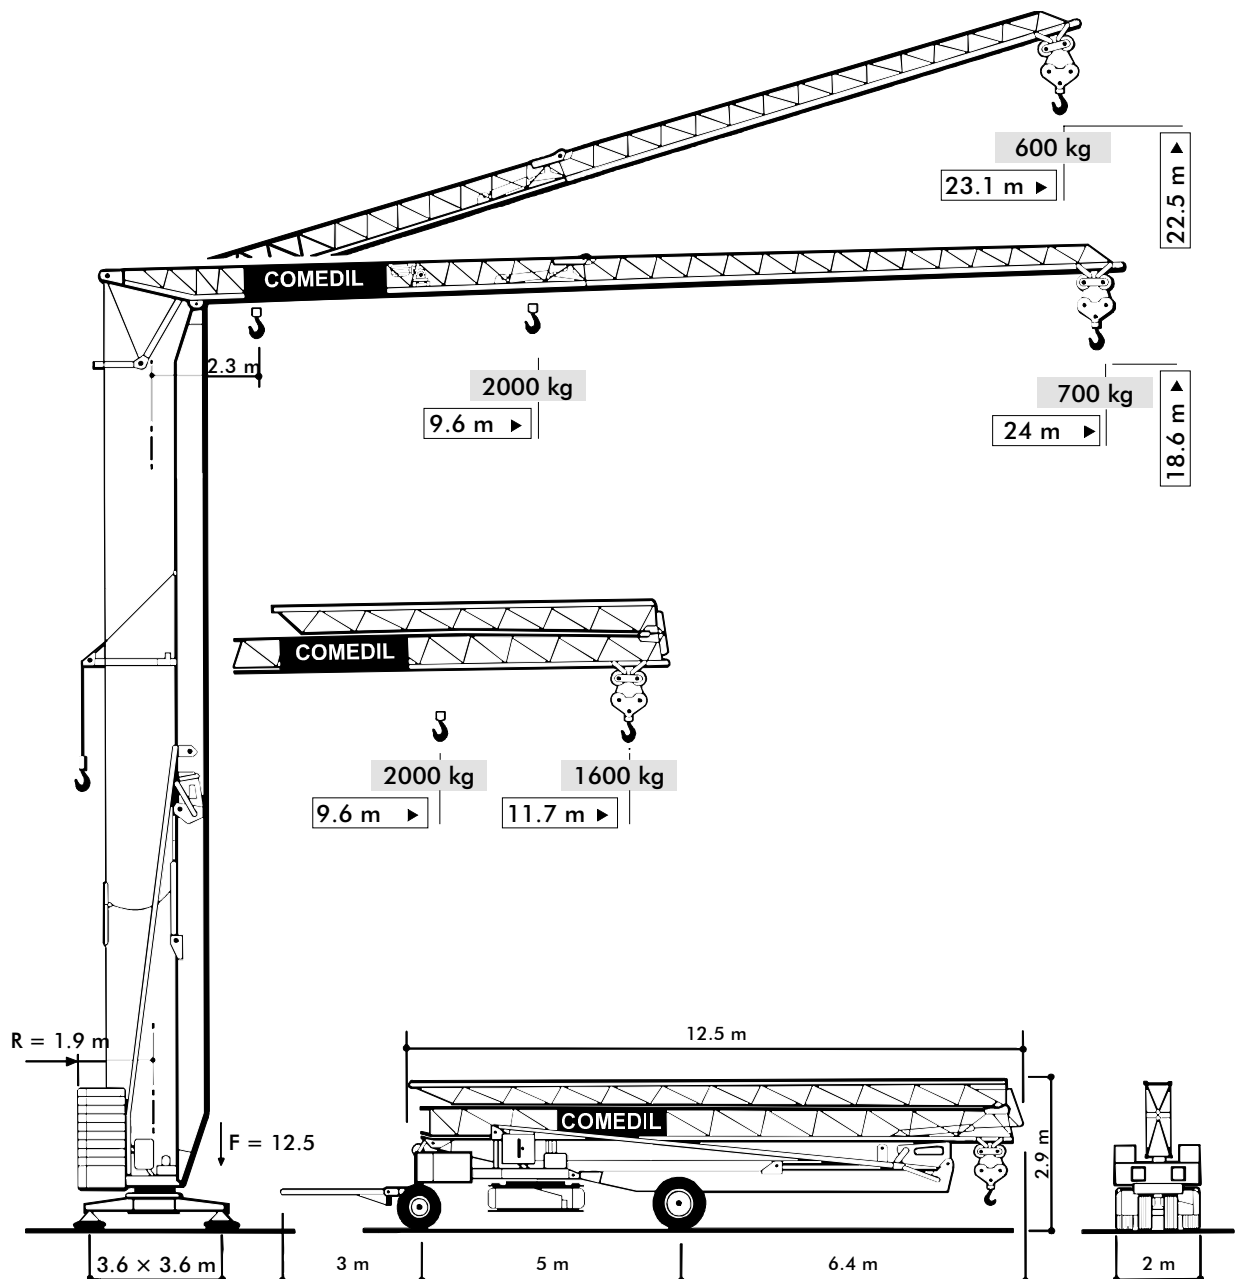

## Gru a montaggio rapido

Self-erecting Crane • Grue à montage rapide  
Schnellmontagekran • Grúa de montaje rapido

# CBR 24H-2

simple, available and cost effective™

- montaggio oleodinamico integrale
- full hydraulic erection
- vollhydraulische Montage
- montage hydraulique intégral
- montaje hidraulico integral
- zincatura a caldo torre e freccia
- galvanized tower and jib
- feuerverzinkt
- flèche et mât galvanisés
- torre y pluma cincadas en caliente
- trasportabile con zavorra di montaggio
- trailerable with erection ballast
- verfahrbar mit Montage-Ballast
- transportable avec lest de montage
- transportable con lastre de montaje

CBR 24H-2				m/min	kg	kW
		Sollevamento • Hoisting • Heben • Levage • Elevación				4
		16	2000			5.5
		32	1000			5.5
Distribuzione • Trolleying • Katzfahren • Distribution • Distribución				30	2000	1.5
Rotazione • Slewing • Schwenken • Orientation • Orientación				0.2 - 0.9 tr/min - U/min - rpm		1.8 kW
Montaggio • Erection • Montage • Montage • Montaje						1.5 kW
Potenza elettrica necessaria • Power Requirements • Anschlusswert Puissance électrique nécessaire • Potencia eléctrica necesaria						12 kVA
Rete elettrica • Mains Supply • Netzstrom • Réseau • Alimentación						380 V - 50 Hz
Zavorra • Ballast • Ballast • Lest • Lastre	10260 kg	Peso gru • Crane weight • Konstruktionsgewicht Poids de la grue • Peso della grua				7000 kg