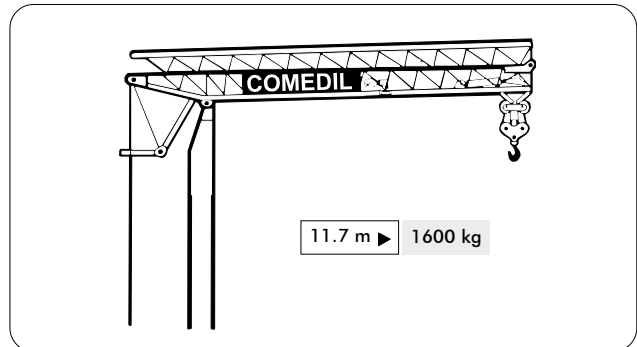

## Gru a montaggio rapido

Self-erecting Crane • Grue à montage rapide  
Schnellmontagekran • Grúa de montaje rapido

# CBR 24H-2

simple, available and cost effective™

- montaggio oleodinamico integrale
- full hydraulic erection
- vollhydraulische Montage
- montage hydraulique intégral
- montaje hidraulico integral
- zincatura a caldo torre e freccia
- galvanized tower and jib
- feuerverzinkt
- flèche et mât galvanisés
- torre y pluma cincadas en caliente
- trasportabile con zavorra di montaggio
- trailerable with erection ballast
- verfahrbar mit Montage-Ballast
- transportable avec lest de montage
- transportable con lastre de montaje

CBR 24H-2				m/min	kg	kW
		Sollevamento • Hoisting • Heben • Levage • Elevación				4
		16	2000			5.5
		32	1000			5.5
Distribuzione • Trolleying • Katzfahren • Distribution • Distribución				30	2000	1.5
Rotazione • Slewing • Schwenken • Orientation • Orientación				0.2 - 0.9 tr/min - U/min - rpm		1.8 kW
Montaggio • Erection • Montage • Montage • Montaje						1.5 kW
Potenza elettrica necessaria • Power Requirements • Anschlusswert Puissance électrique nécessaire • Potencia eléctrica necesaria						12 kVA
Rete elettrica • Mains Supply • Netzstrom • Réseau • Alimentación						380 V - 50 Hz
Zavorra • Ballast • Ballast • Lest • Lastre	10260 kg	Peso gru • Crane weight • Konstruktionsgewicht Poids de la grue • Peso della grua				7000 kg