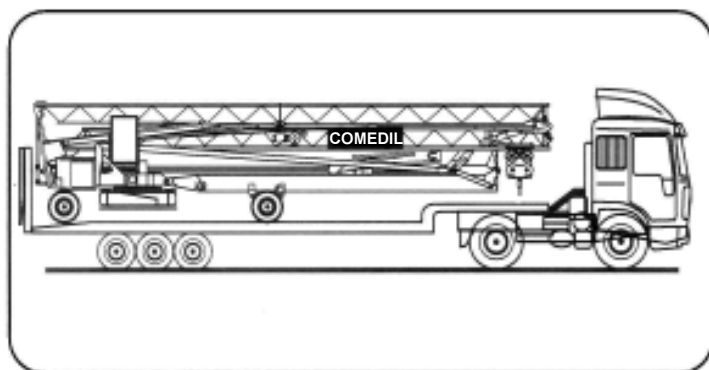

COMEDIL

Gru a montaggio rapido

Self-erecting Crane • Grue à montage rapide
Schnellmontagekran • Grúa de montaje rapido

CBR 28H-2.5

simple, available and cost effective™

- montaggio oleodinamico integrale
- full hydraulic erection
- vollhydraulische Montage
- montage hydraulique intégral
- montaje hidraulico integral
- zincatura a caldo torre e freccia
- galvanized tower and jib
- feuerverzinkt
- flèche et mât galvanisés
- torre y pluma cincadas en caliente
- trasportabile con zavorra di montaggio
- trailerable with erection ballast
- verfahrbar mit Montage-Ballast
- transportable avec lest de montage
- transportable con lastre de montaje

CBR 28H-2.5			m/min	kg	kW
Sollevamento Hoisting Heben Levage Elevación			6.6	2500	2.6
			20	2500	8.8
			40	1300	8.8
Distribuzione • Trolleying Katzfahren • Distribution • Distribución			18/40		2.2
Rotazione • Slewing • Schwenken Orientation • Orientación (Inverter)			0.2 - 0.9 tr/min - U/min - rpm		3 da Nm
Montaggio • Erection • Montage • Montage • Montaje					2.2
Potenza elettrica necessaria • Power Requirements • Anschlusswert Puissance électrique nécessaire • Potencia eléctrica necesaria					20 kVA
Rete elettrica • Mains Supply • Netzstrom • Réseau • Alimentación				380/400 V – 50 Hz	
Zavorra • Ballast • Ballast • Lest • Lastre				15230 kg	
Peso gru • Crane weight • Konstruktio nsgewicht • Poids de la grue • Peso della grua				8800 kg	