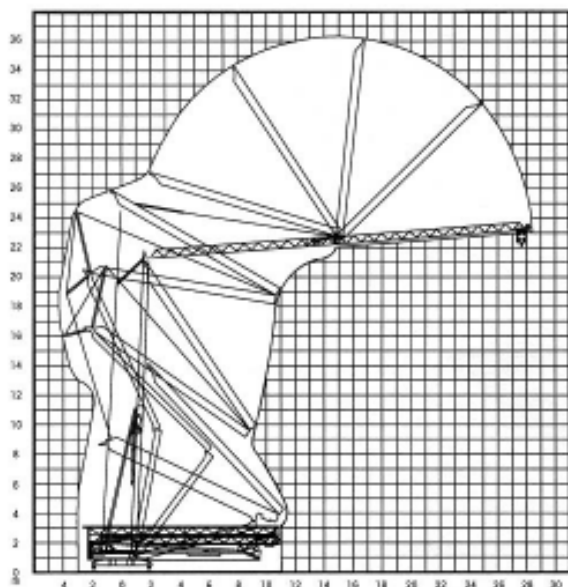

COMEDIL

Gru a montaggio rapido

Self-erecting Crane • Grue à montage rapide
Schnellmontagekran • Grúa de montaje rapido

CBR 28H-2.5

simple, available and cost effective™

- montaggio oleodinamico integrale
- full hydraulic erection
- vollhydraulische Montage
- montage hydraulique intégral
- montaje hidraulico integral
- zincatura a caldo torre e freccia
- galvanized tower and jib
- feuerverzinkt
- flèche et mât galvanisés
- torre y pluma cincadas en caliente
- trasportabile con zavorra di montaggio
- trailerable with erection ballast
- verfahrbar mit Montage-Ballast
- transportable avec lest de montage
- transportable con lastre de montaje

CBR 28H-2.5			m/min	kg	kW
Sollevamento Hoisting Heben Levage Elevación			6.6	2500	2.6
			20	2500	8.8
			40	1300	8.8
Distribuzione • Trolleying Katzfahren • Distribution • Distribución			18/40		2.2
Rotazione • Slewing • Schwenken Orientation • Orientación (Inverter)			0.2 - 0.9 tr/min - U/min - rpm		3 da Nm
Montaggio • Erection • Montage • Montage • Montaje					2.2
Potenza elettrica necessaria • Power Requirements • Anschlusswert Puissance électrique nécessaire • Potencia eléctrica necesaria					20 kVA
Rete elettrica • Mains Supply • Netzstrom • Réseau • Alimentación				380/400 V – 50 Hz	
Zavorra • Ballast • Ballast • Lest • Lastre				15230 kg	
Peso gru • Crane weight • Konstruktio nsgewicht • Poids de la grue • Peso della grua				8800 kg	