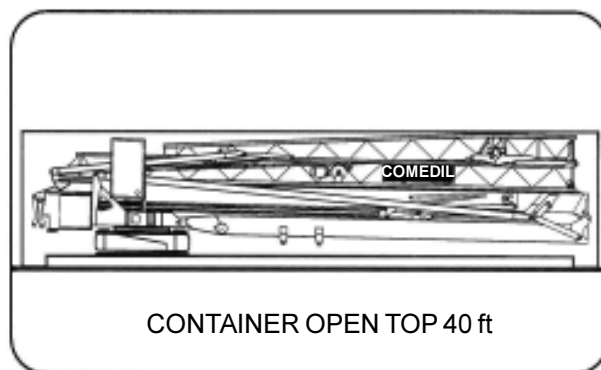

COMEDIL

Gru a montaggio rapido

Self-erecting Crane • Grue à montage rapide
Schnellmontagekran • Grúa de montaje rapido

CBR 28H-2.5

simple, available and cost effective™

- montaggio oleodinamico integrale
- full hydraulic erection
- vollhydraulische Montage
- montage hydraulique intégral
- montaje hidraulico integral
- zincatura a caldo torre e freccia
- galvanized tower and jib
- feuerverzinkt
- flèche et mât galvanisés
- torre y pluma cincadas en caliente
- trasportabile con zavorra di montaggio
- trailerable with erection ballast
- verfahrbar mit Montage-Ballast
- transportable avec lest de montage
- transportable con lastre de montaje

CBR 28H-2.5			m/min	kg	kW
Sollevamento Hoisting Heben Levage Elevación			6.6	2500	2.6
			20	2500	8.8
			40	1300	8.8
Distribuzione • Trolleying Katzfahren • Distribution • Distribución			18/40		2.2
Rotazione • Slewing • Schwenken Orientation • Orientación (Inverter)			0.2 - 0.9 tr/min - U/min - rpm		3 da Nm
Montaggio • Erection • Montage • Montage • Montaje					2.2
Potenza elettrica necessaria • Power Requirements • Anschlusswert Puissance électrique nécessaire • Potencia eléctrica necesaria					20 kVA
Rete elettrica • Mains Supply • Netzstrom • Réseau • Alimentación				380/400 V – 50 Hz	
Zavorra • Ballast • Ballast • Lest • Lastre				15230 kg	
Peso gru • Crane weight • Konstruktio nsgewicht • Poids de la grue • Peso della grua				8800 kg	