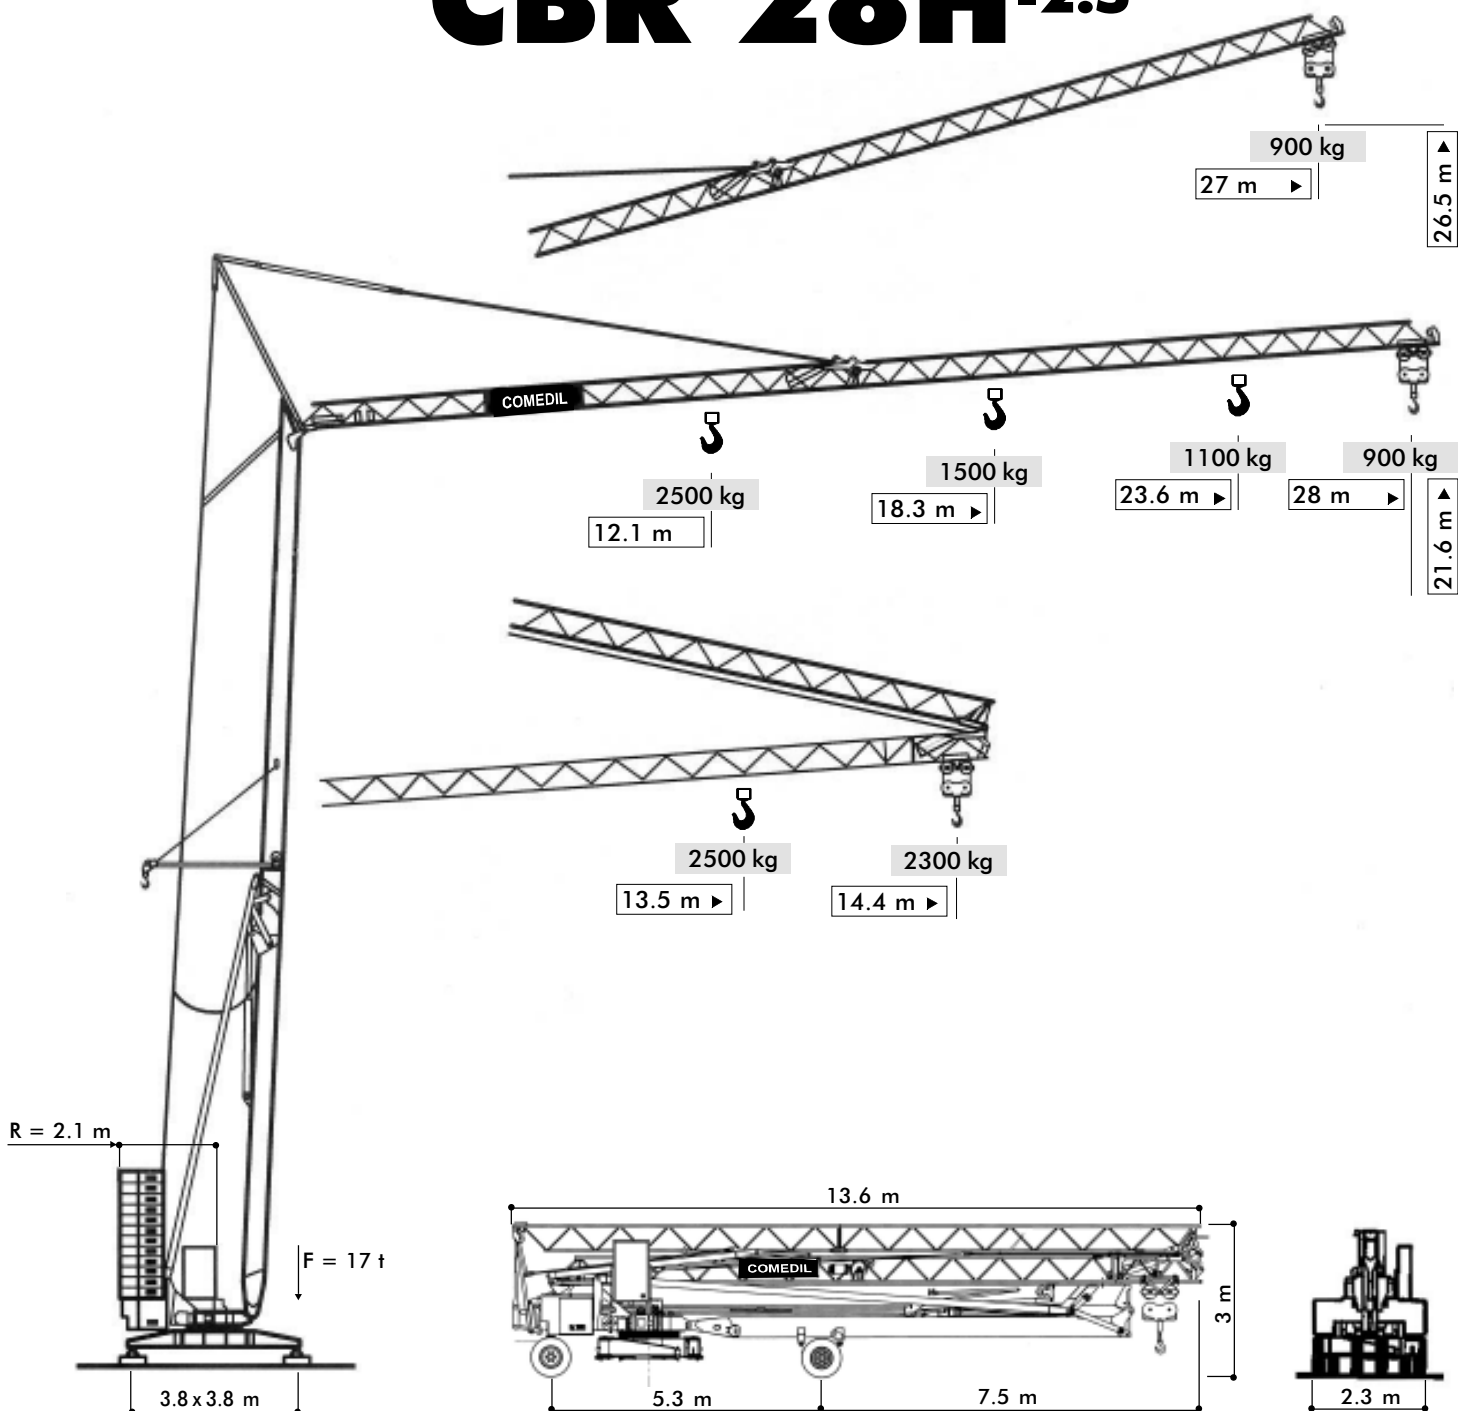

COMEDIL

Gru a montaggio rapido

Self-erecting Crane • Grue à montage rapide
Schnellmontagekran • Grúa de montaje rapido

CBR 28H-2.5

simple, available and cost effective™

- montaggio oleodinamico integrale
- full hydraulic erection
- vollhydraulische Montage
- montage hydraulique intégral
- montaje hidraulico integral
- zincatura a caldo torre e freccia
- galvanized tower and jib
- feuerverzinkt
- flèche et mât galvanisés
- torre y pluma cincadas en caliente
- trasportabile con zavorra di montaggio
- trailerable with erection ballast
- verfahrbar mit Montage-Ballast
- transportable avec lest de montage
- transportable con lastre de montaje

CBR 28H-2.5			m/min	kg	kW
Sollevamento Hoisting Heben Levage Elevación			6.6	2500	2.6
			20	2500	8.8
			40	1300	8.8
Distribuzione • Trolleying Katzfahren • Distribution • Distribución			18/40		2.2
Rotazione • Slewing • Schwenken Orientation • Orientación (Inverter)			0.2 - 0.9 tr/min - U/min - rpm		3 da Nm
Montaggio • Erection • Montage • Montage • Montaje					2.2
Potenza elettrica necessaria • Power Requirements • Anschlusswert Puissance électrique nécessaire • Potencia eléctrica necesaria					20 kVA
Rete elettrica • Mains Supply • Netzstrom • Réseau • Alimentación				380/400 V – 50 Hz	
Zavorra • Ballast • Ballast • Lest • Lastre				15230 kg	
Peso gru • Crane weight • Konstruktio nsgewicht • Poids de la grue • Peso della grua				8800 kg	